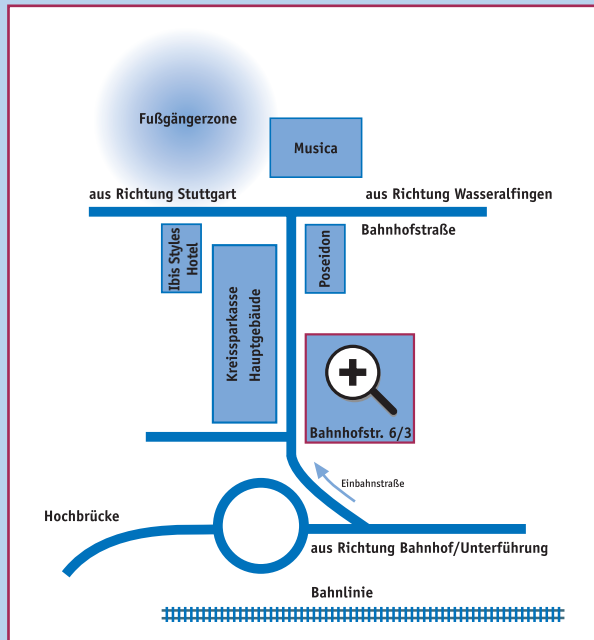

Samstag 9:00-12:30 Uhr

Wegbeschreibung
So finden Sie unsere Hauptstelle:

Print D_partment HOCHSCHULE

Hochschule für
Technik und Wirtschaft

Beethovenstr. 1 | 73430 Aalen | Raum 279

Telefon: 07361/576-2351

E-Mail: hausdruckerei@htw-aalen.de